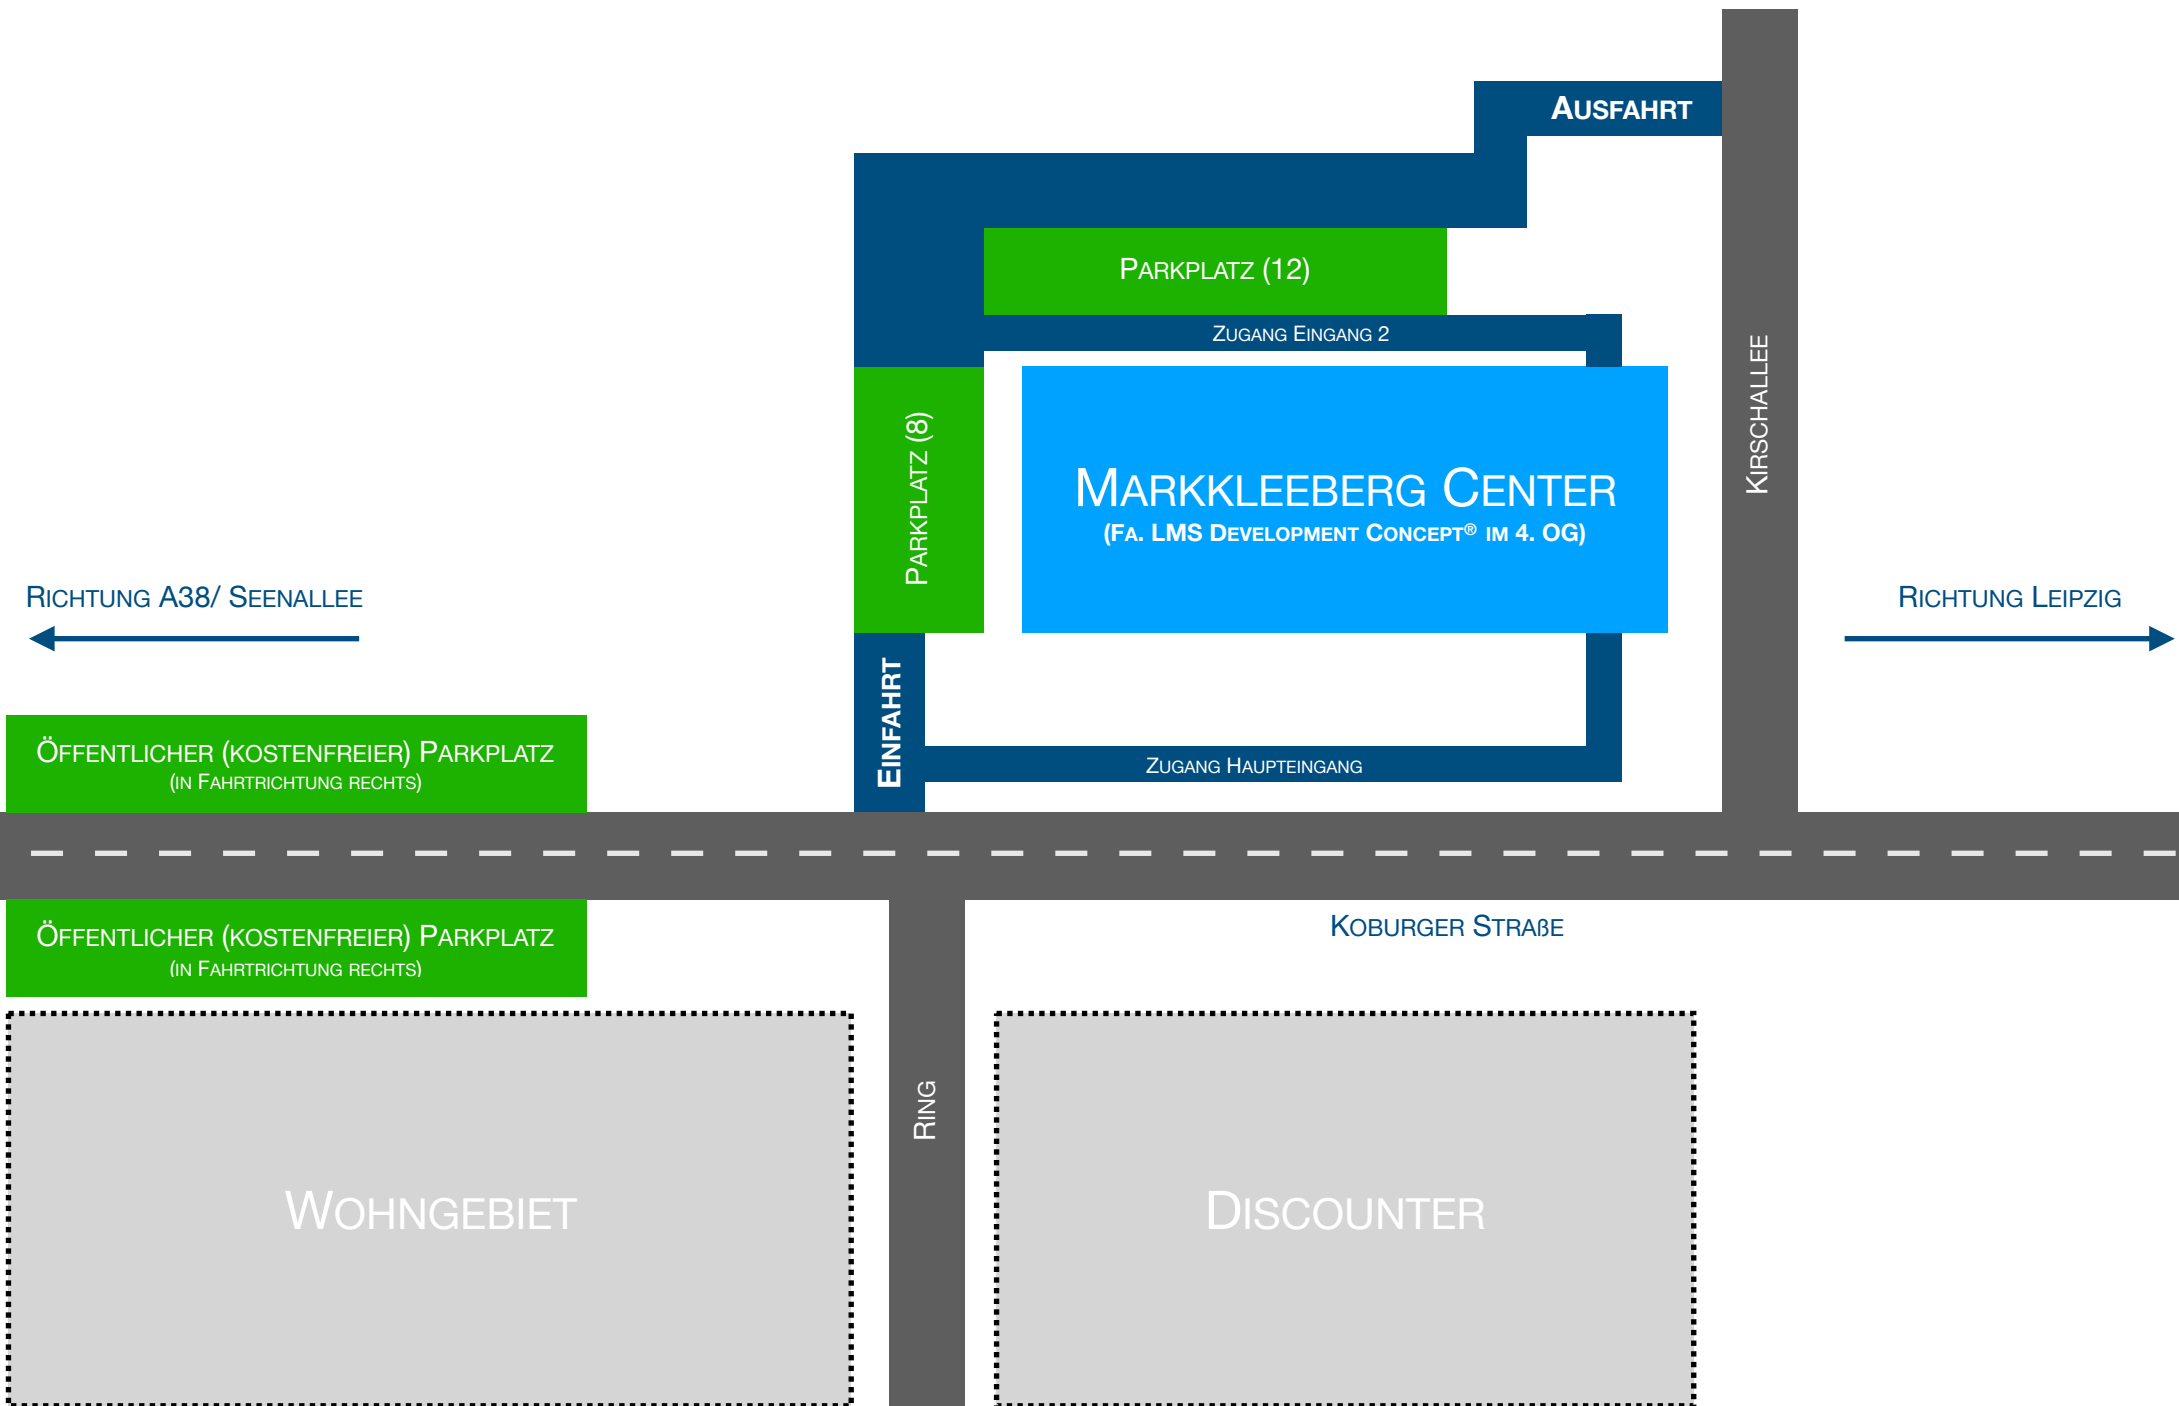

ANFAHRTSSKIZZE — FA. LMS DEVELOPMENT CONCEPT®

RICHTUNG A38/ SEENALLEE

ÖFFENTLICHER (KOSTENFREIER) PARKPLATZ
(IN FAHRTRICHTUNG RECHTS)

ÖFFENTLICHER (KOSTENFREIER) PARKPLATZ
(IN FAHRTRICHTUNG RECHTS)

WOHNGEBIET

PARKPLATZ (8)

EINFAHRT

RING

MARKKLEEBERG CENTER
(FA. LMS DEVELOPMENT CONCEPT® IM 4. OG)

PARKPLATZ (12)

ZUGANG EINGANG 2

ZUGANG HAUPTINGANG

KOBURGER STRASSE

DISCOUNTER

AUSFAHRT

KIRSCHALLEE

RICHTUNG LEIPZIG